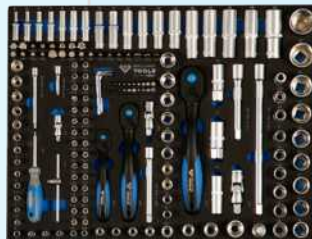

2.490
+ PDV

DOK TRAVI ZALIHE

SET KOVANIH GEDORA ZA
ALU FELNE, 15, 17, 19, 21, 22
šifra: BT-691010

87.000
+ PDV

GRATIS

KOLICA SA 6 FIOKA
ALATA 473 kom
šifra: BT-153473

1.150
+ PDV

GRATIS