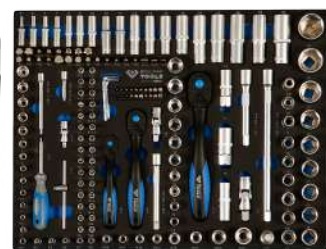

**4.700**  
+ PDV

ODMAŠČIVAČ 30 litara  
+ BOCA SA PUMPOM 1 lit  
šifra: SET-2024-0702

**58.000**  
+ PDV

DOK TRAJU ZALIHE

KOLICA SA ALATOM 207 kom  
Šifra: BT-153207

**15.500**  
+ PDV

1720 Nm

PNEUMATSKI PIŠTOLJ 1/2", 1720 Nm  
+ PNEUMATSKO CREVO 10 m SA SIG. SPOJKOM  
+ SET KOVANIH GEDORA ZA ALU FELNE, 17, 19 i 21  
šifra: SET-2023-01