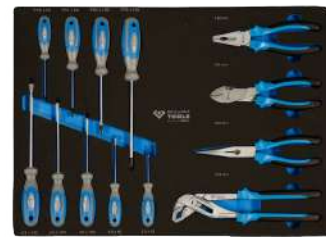

**4.700**  
+ PDV

ODMAŠČIVAČ 30 litara  
+ BOCA SA PUMPOM 1 lit  
šifra: SET-2024-0702

**58.000**  
+ PDV

DOK TRAJU ZALIHE

KOLICA SA ALATOM 207 kom  
Šifra: BT-153207

**15.500**  
+ PDV

1720 Nm

PNEUMATSKI PIŠTOLJ 1/2", 1720 Nm  
+ PNEUMATSKO CREVO 10 m SA SIG. SPOJKOM  
+ SET KOVANIH GEDORA ZA ALU FELNE, 17, 19 i 21  
šifra: SET-2023-01